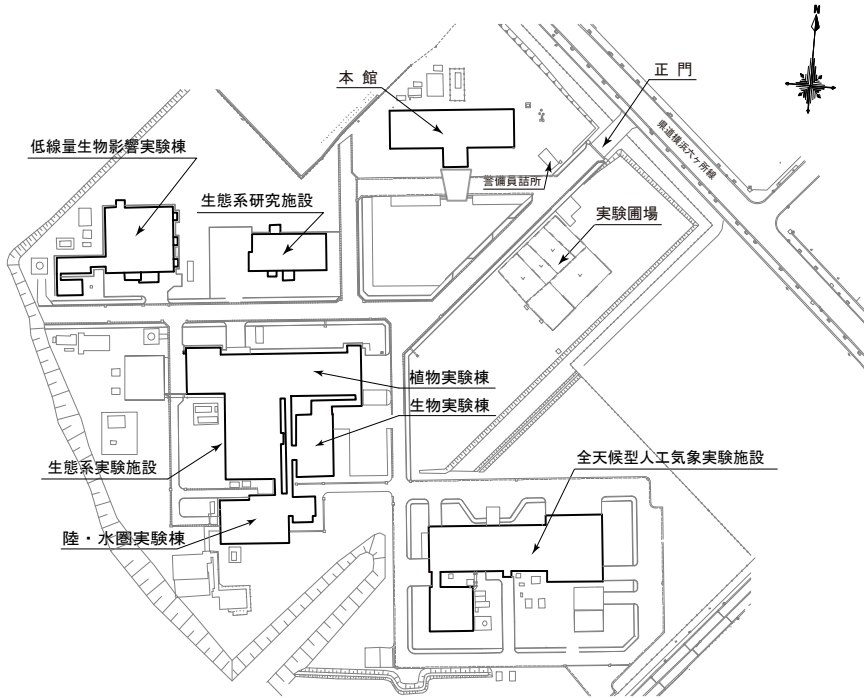

# 構内配置図

(本所)

(令和4年3月31日現在)

## 【概要】

所在地	青森県上北郡六ヶ所村大字尾駁字家ノ前1番7
敷地面積	77,378.99㎡

# 構内配置図

### 【概要】

所在地	青森県上北郡六ヶ所村大字鷹架字発茶沢2番121
敷地面積	32,467.97m <sup>2</sup>