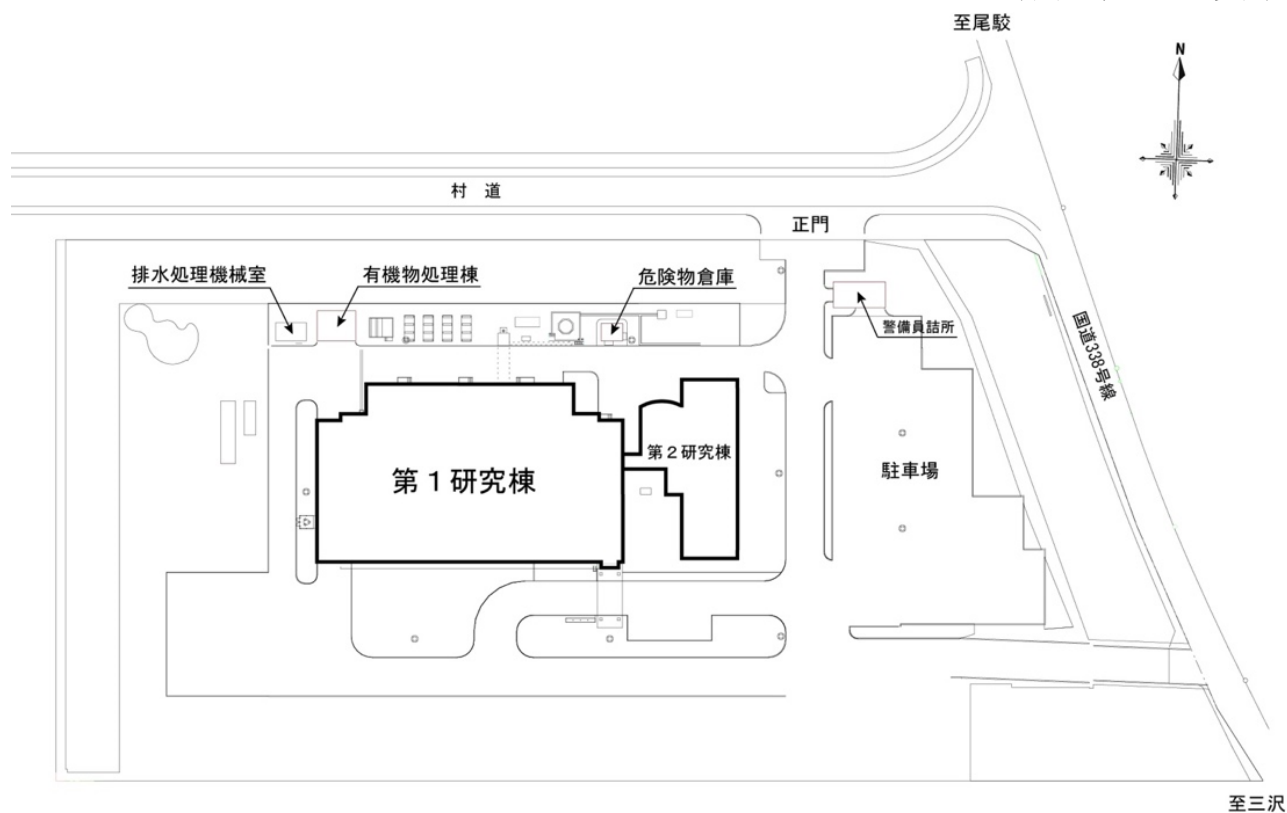

構内配置図

(先端分子生物科学研究センター)

(令和4年3月31日現在)

【概要】

所在地	青森県上北郡六ヶ所村大字鷹架字発茶沢2番121
敷地面積	32,467.97m²

【主要施設】

名称	竣工年月日
第1研究棟	平成17年3月31日
第2研究棟	平成20年3月31日